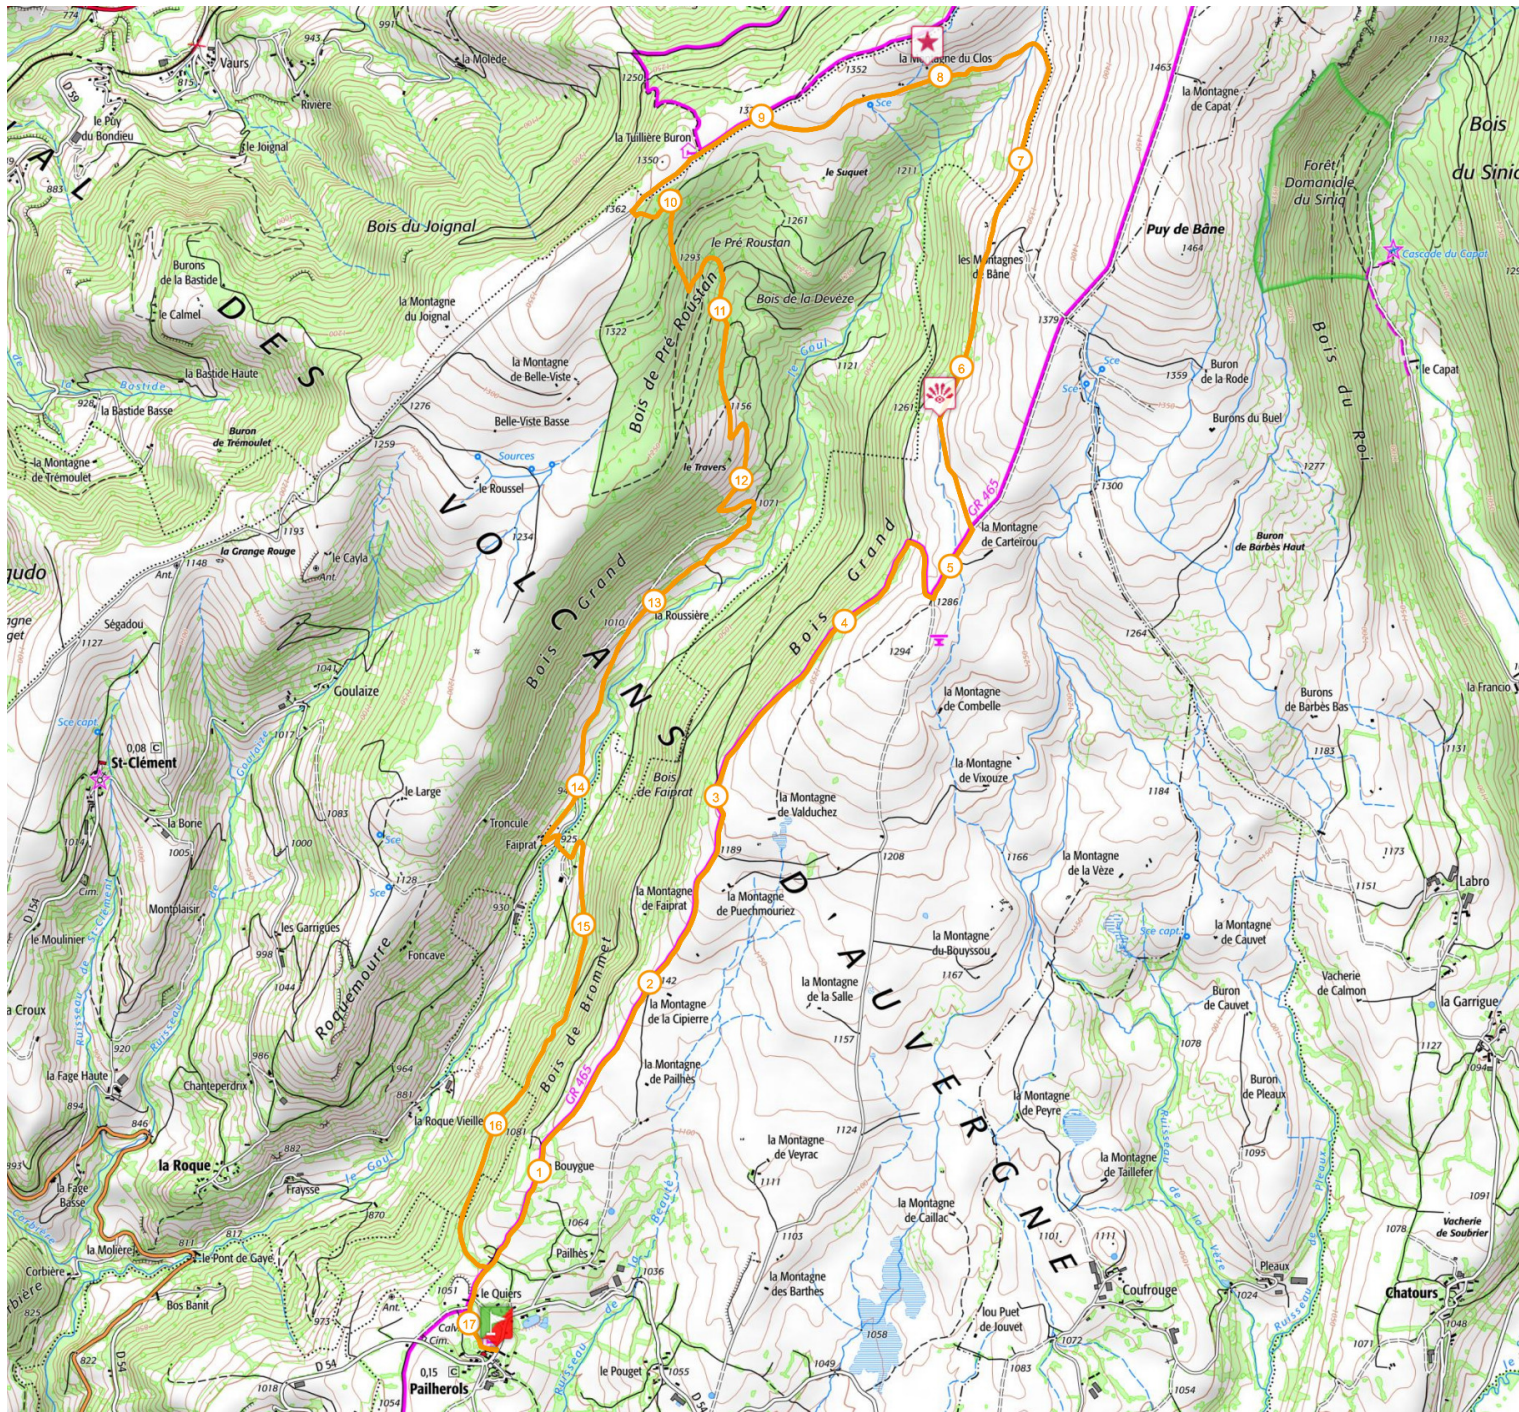

Parcours 61 Bleu - Pailherols Hiver

17.3 km  500 m  500 m

Retrouvez ce parcours sur votre mobile avec l'appli Massif Cantalien Espace Trail

<https://tracedetail.com> - ©IGN 2021. Utilisation et reproduction limitées à un usage privé.

 > 10%  > 20%  > 30%