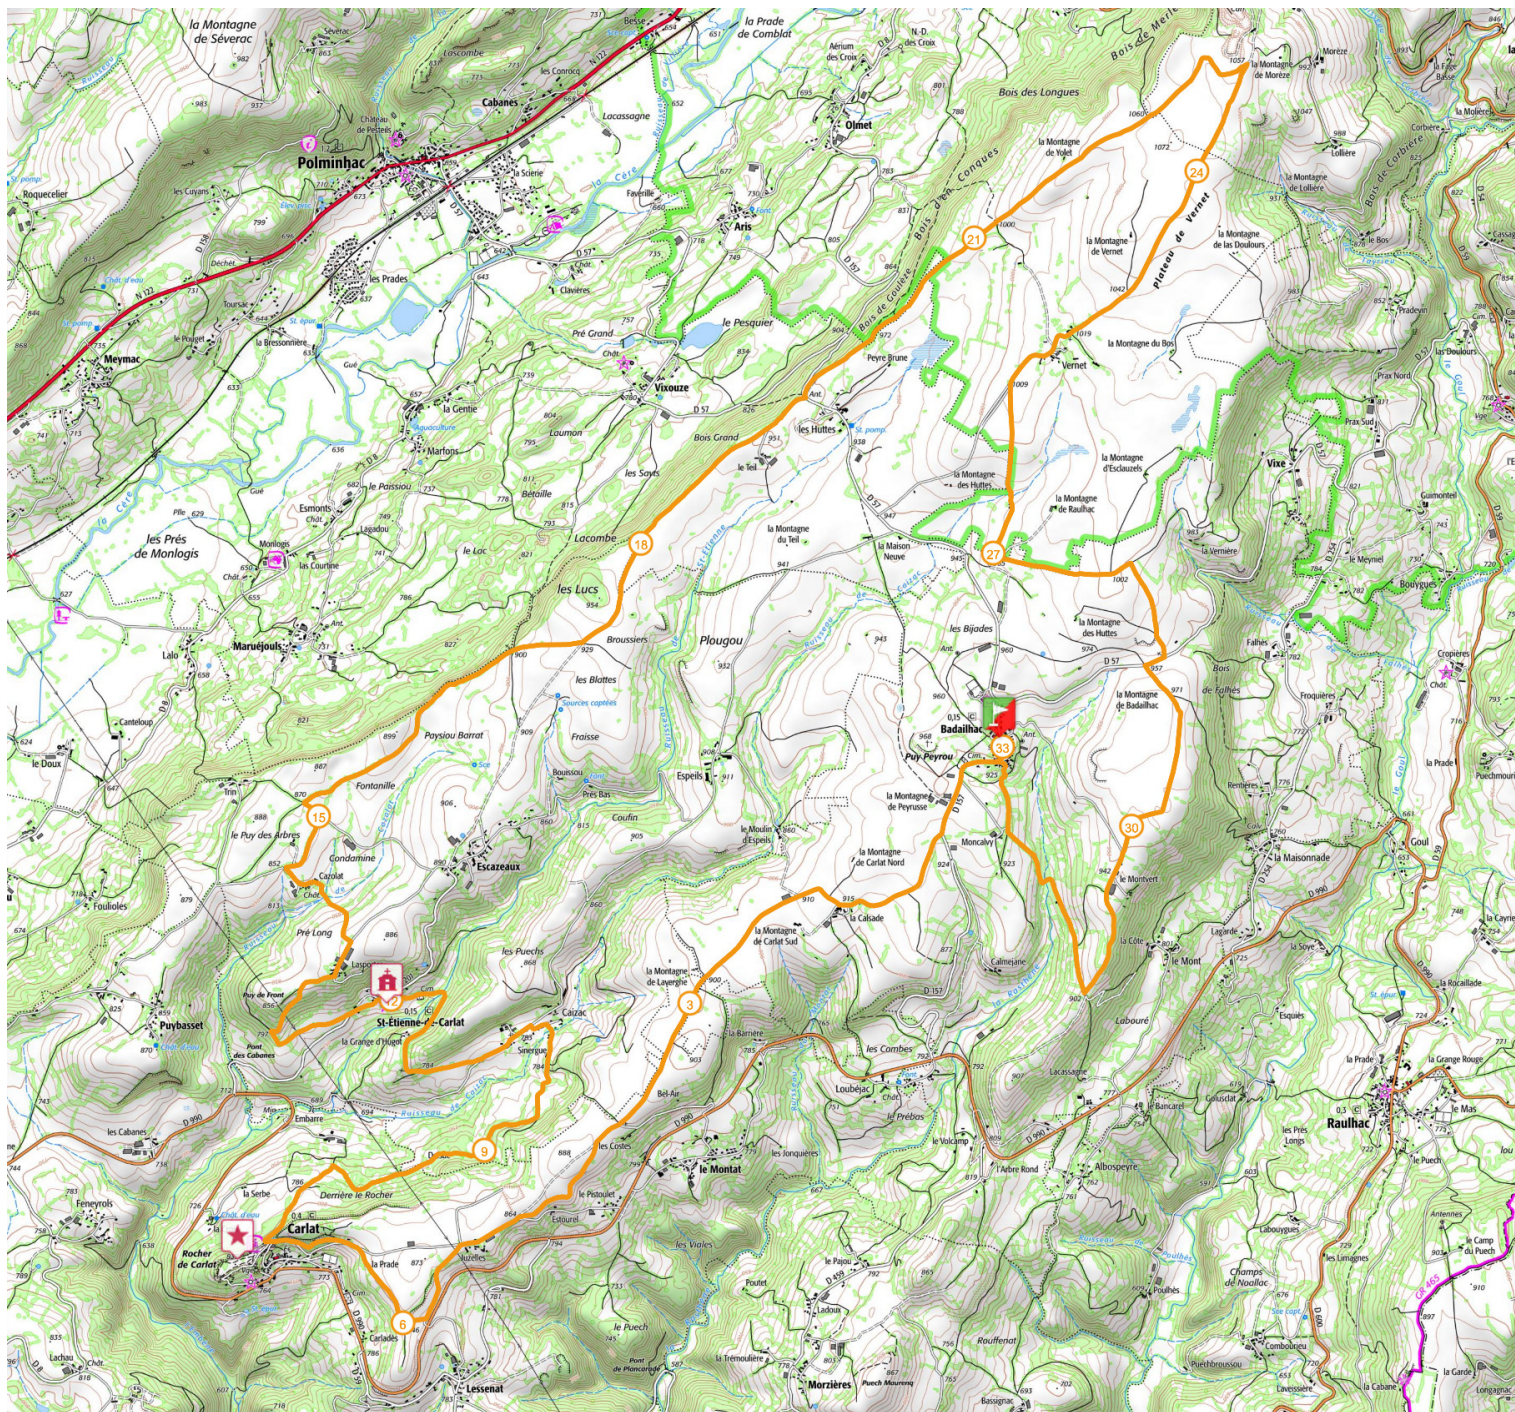

Retrouvez ce parcours sur votre mobile avec l'appli Massif Cantalien Espace Trail

<https://tracedetail.com> - ©IGN 2021. Utilisation et reproduction limitées à un usage privé.

> 10%
  > 20%
  > 30%