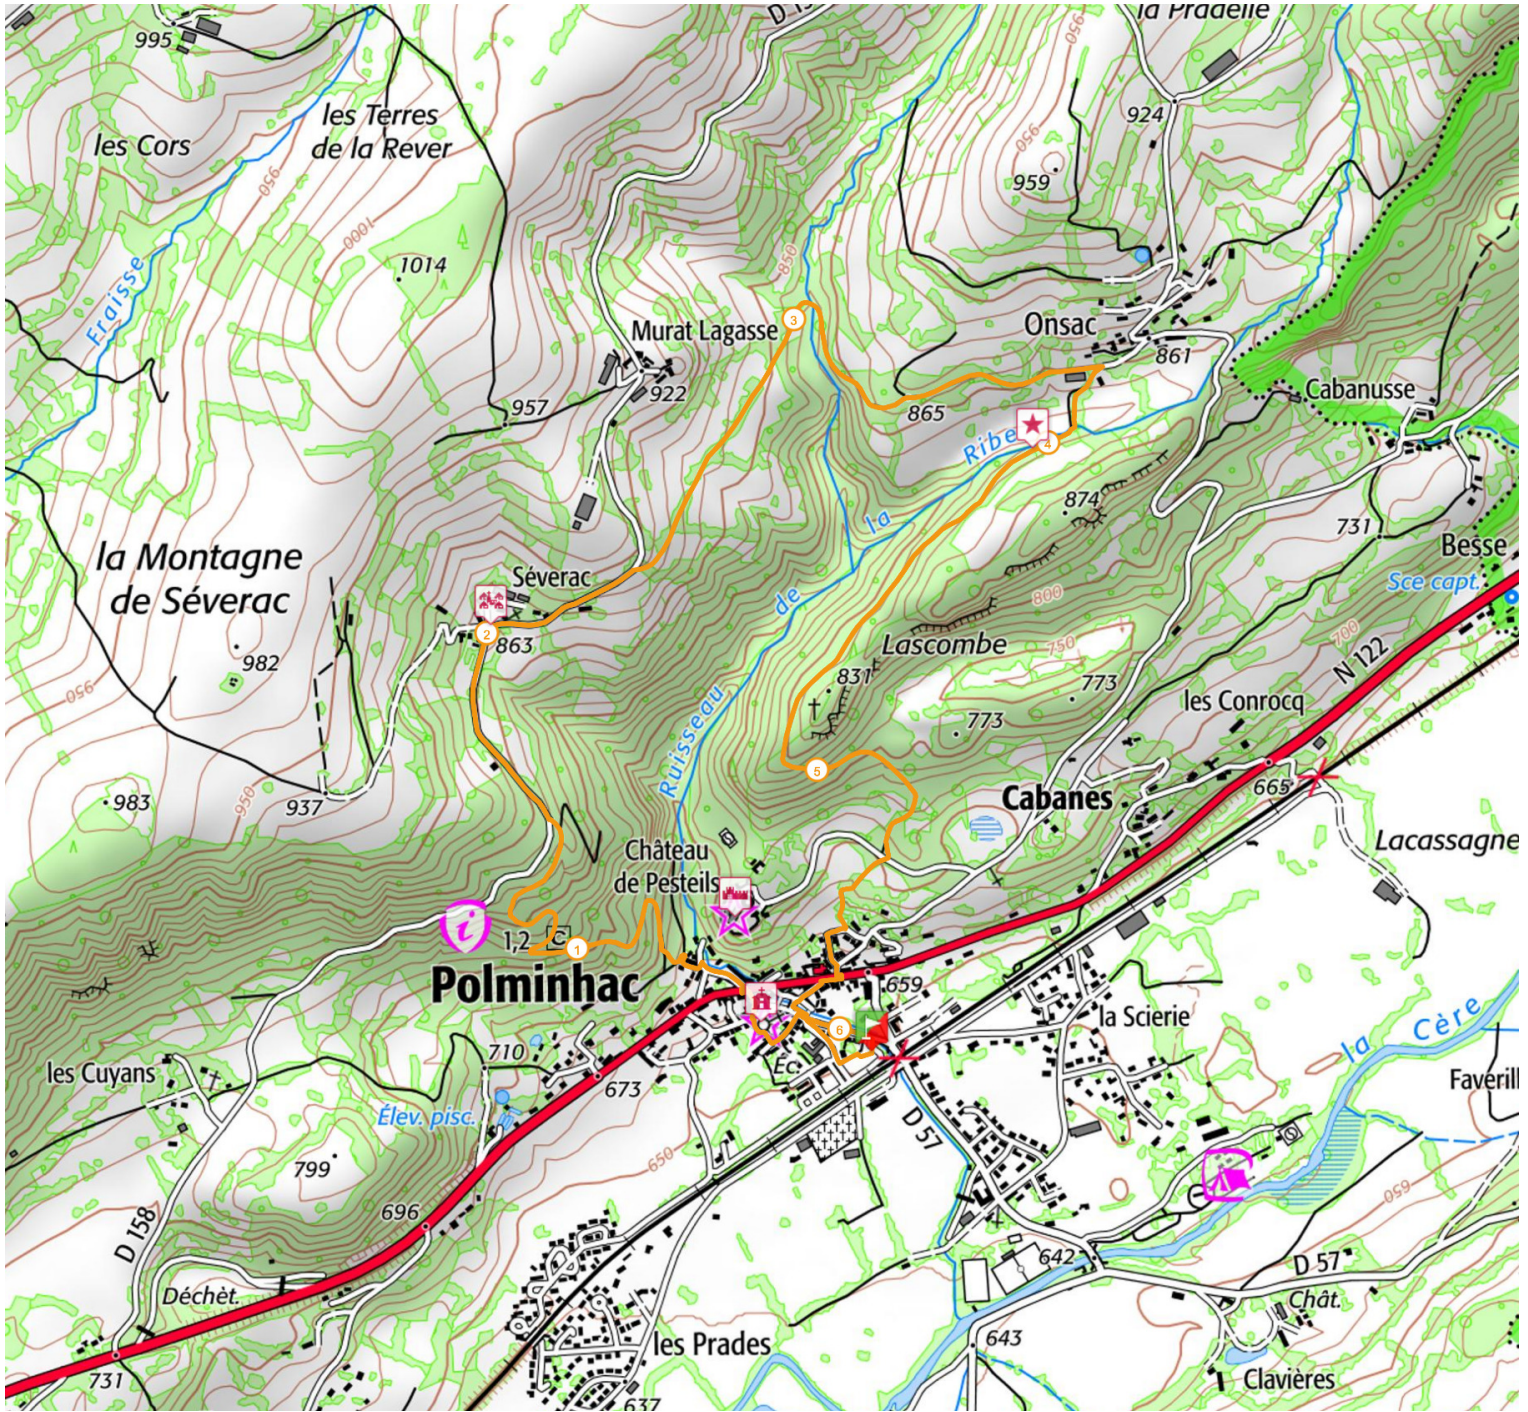

Parcours 65 Vert - PMC - Autour du Donjon

6.1 km  280 m  280 m

Retrouvez ce parcours sur votre mobile avec l'appli Massif Cantalien Espace Trail

<https://tracedetail.com> - ©IGN 2021. Utilisation et reproduction limitées à un usage privé.