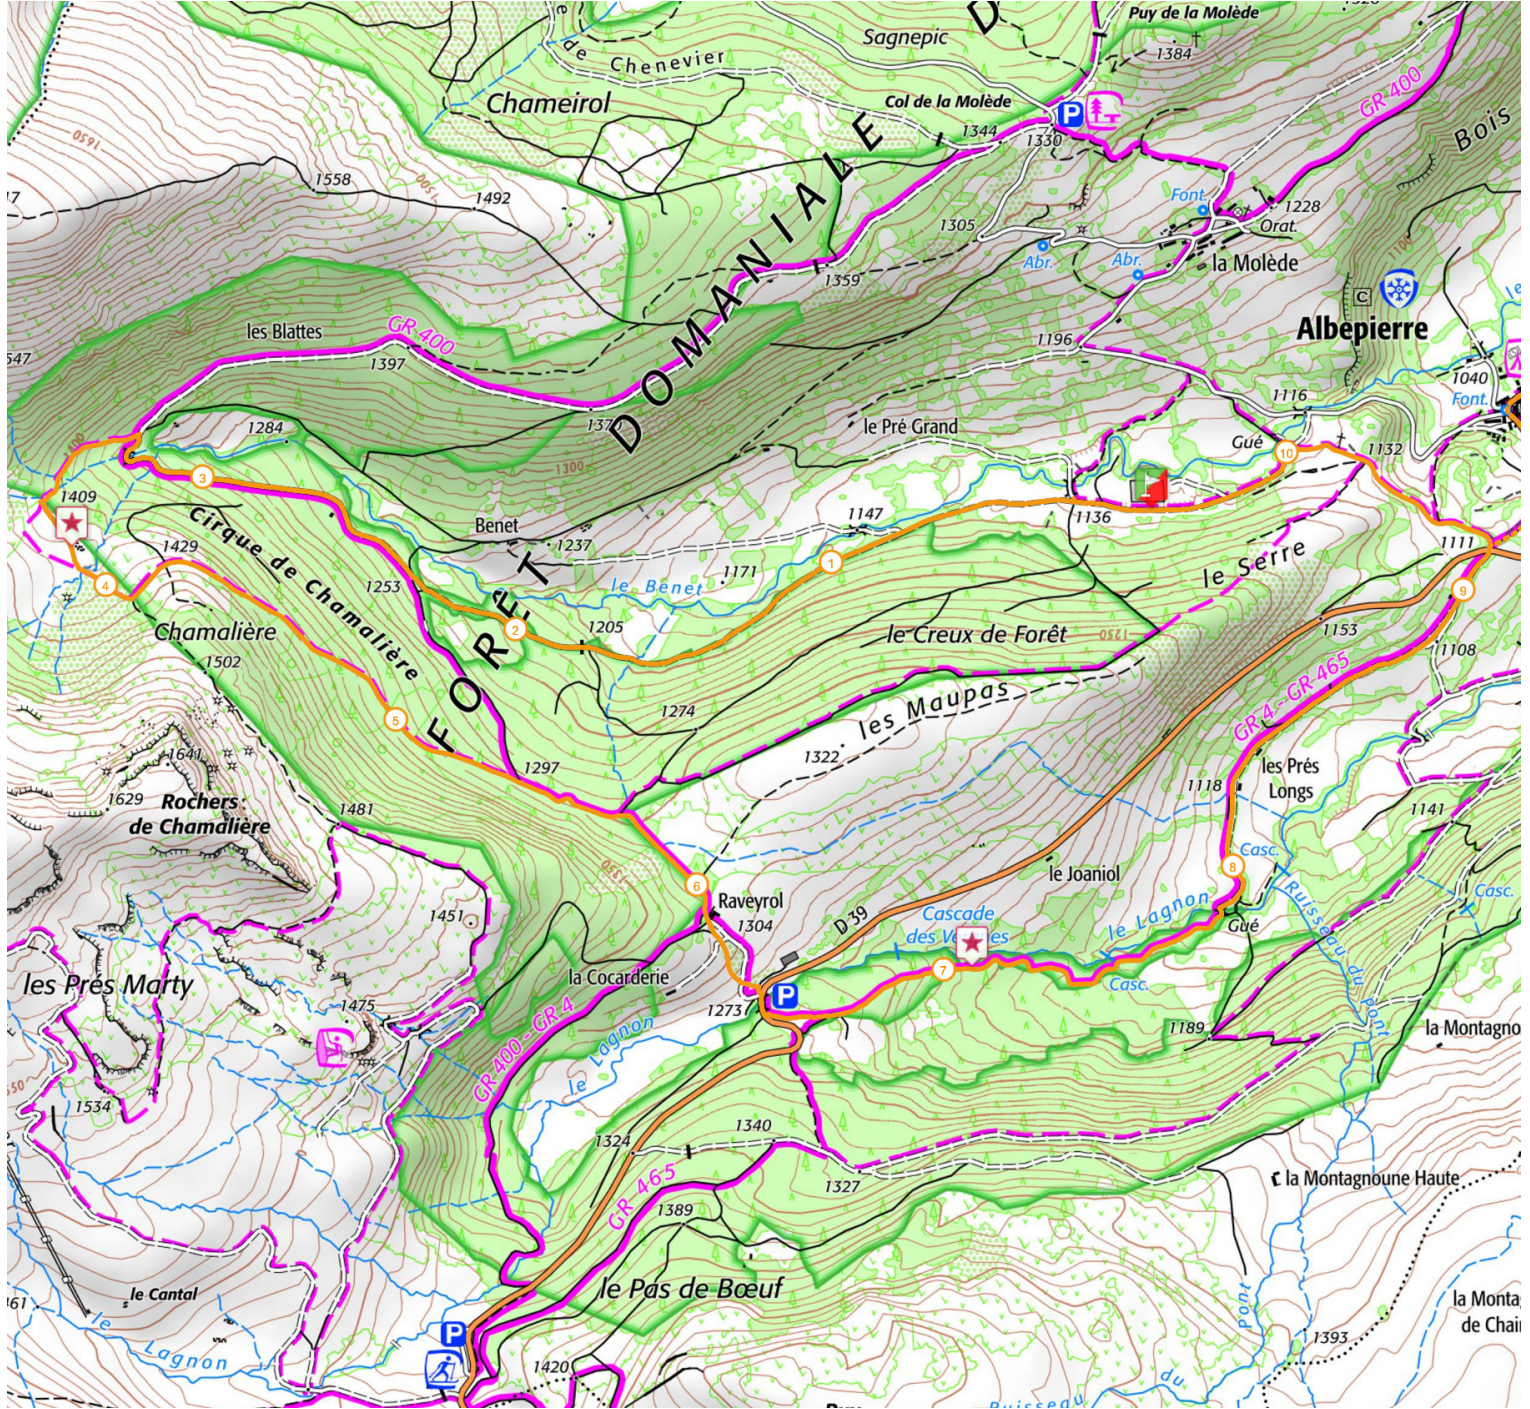

Retrouvez ce parcours sur votre mobile avec l'appli Massif Cantalien Espace Trail

<https://tracedetail.com> - ©IGN 2021. Utilisation et reproduction limitées à un usage privé.

 > 10%  > 20%  > 30%