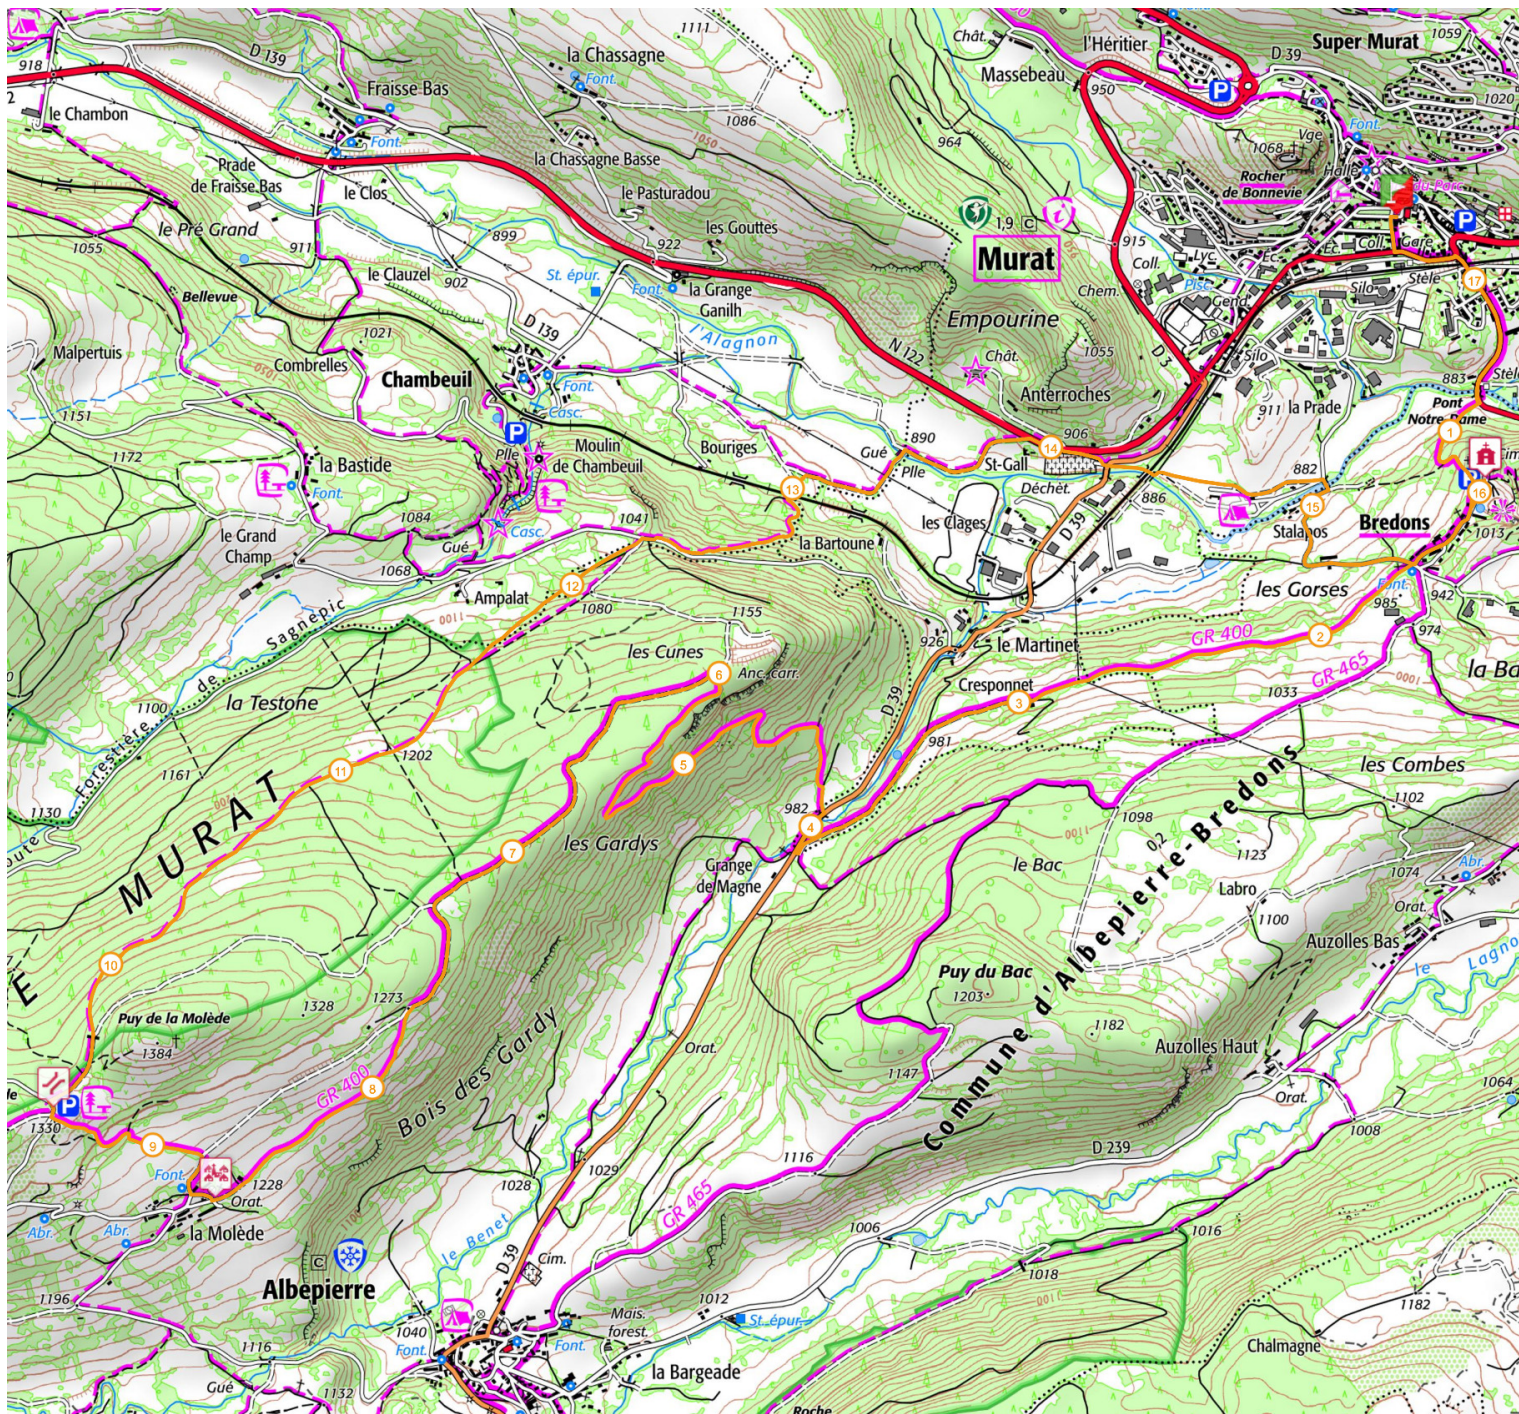

# Parcours 3 bleu - Col de la Molède

17.4 km  690 m  690 m

Retrouvez ce parcours sur votre mobile avec l'appli Massif Cantalien Espace Trail

<https://tracedetail.com> - ©IGN 2021. Utilisation et reproduction limitées à un usage privé.

 > 10%  > 20%  > 30%