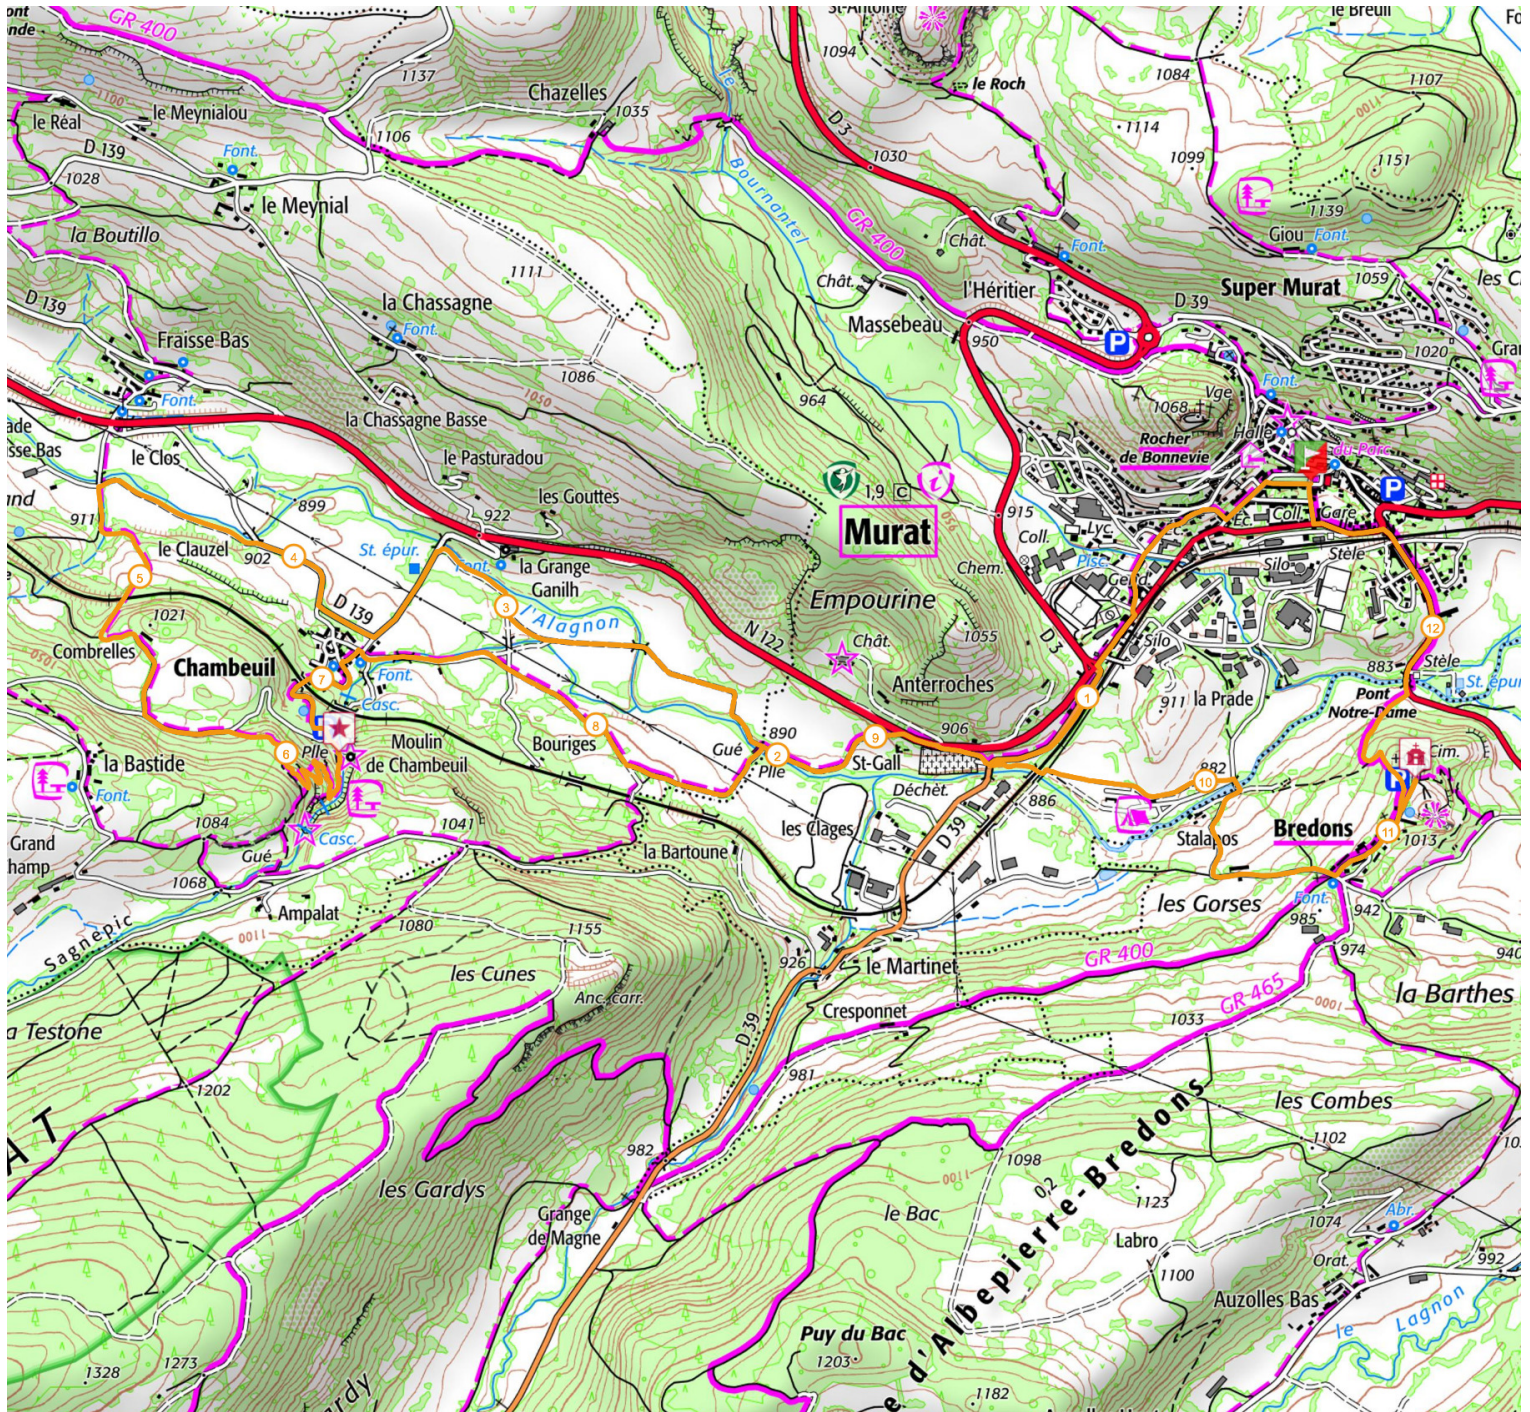

# Parcours 2 vert - Tour de Chambeuil

12.6 km  360 m  360 m

Retrouvez ce parcours sur votre mobile avec l'appli Massif Cantalien Espace Trail

<https://tracedetail.com> - ©IGN 2021. Utilisation et reproduction limitées à un usage privé.

 > 10%  > 20%  > 30%