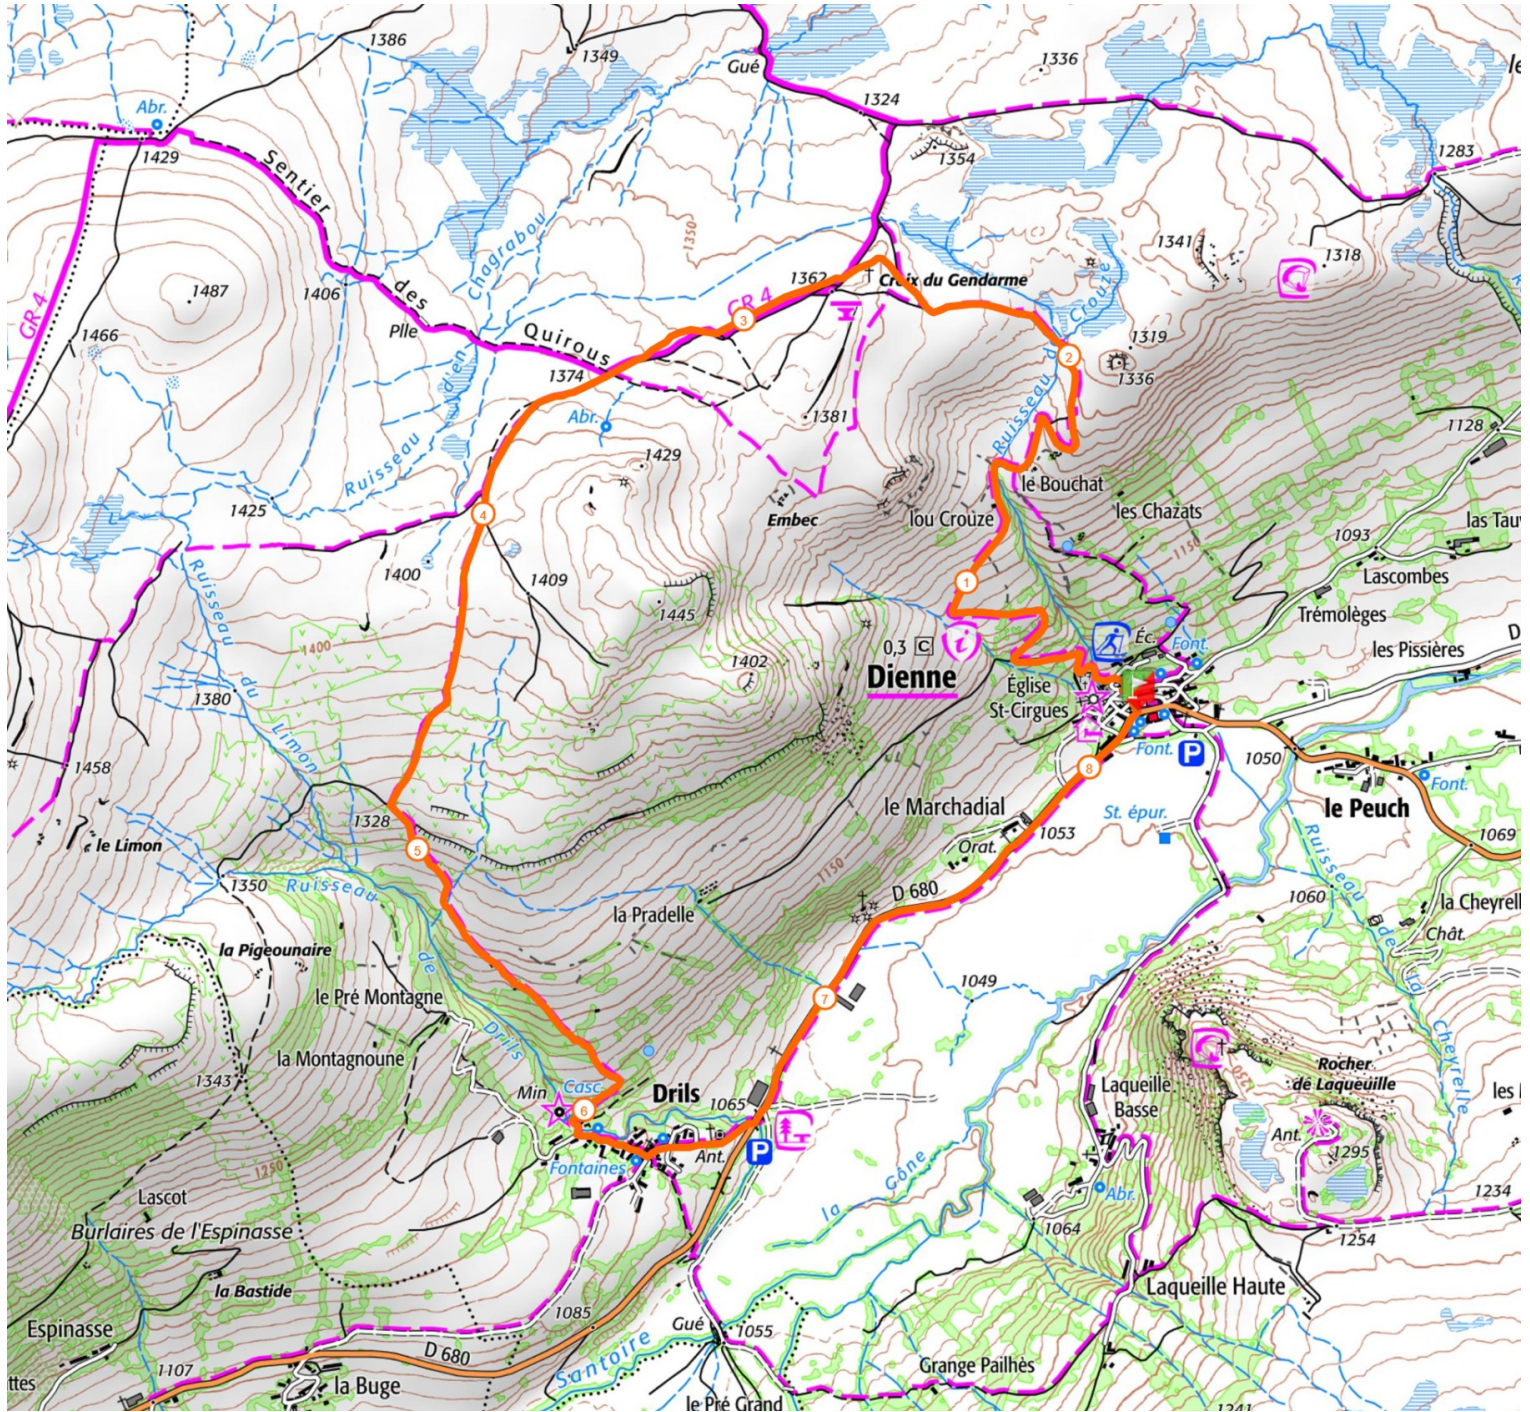

Retrouvez ce parcours sur votre mobile avec l'appli Massif Cantalien Espace Nature

<https://tracedetail.com> - ©IGN 2022. Utilisation et reproduction limitées à un usage privé.