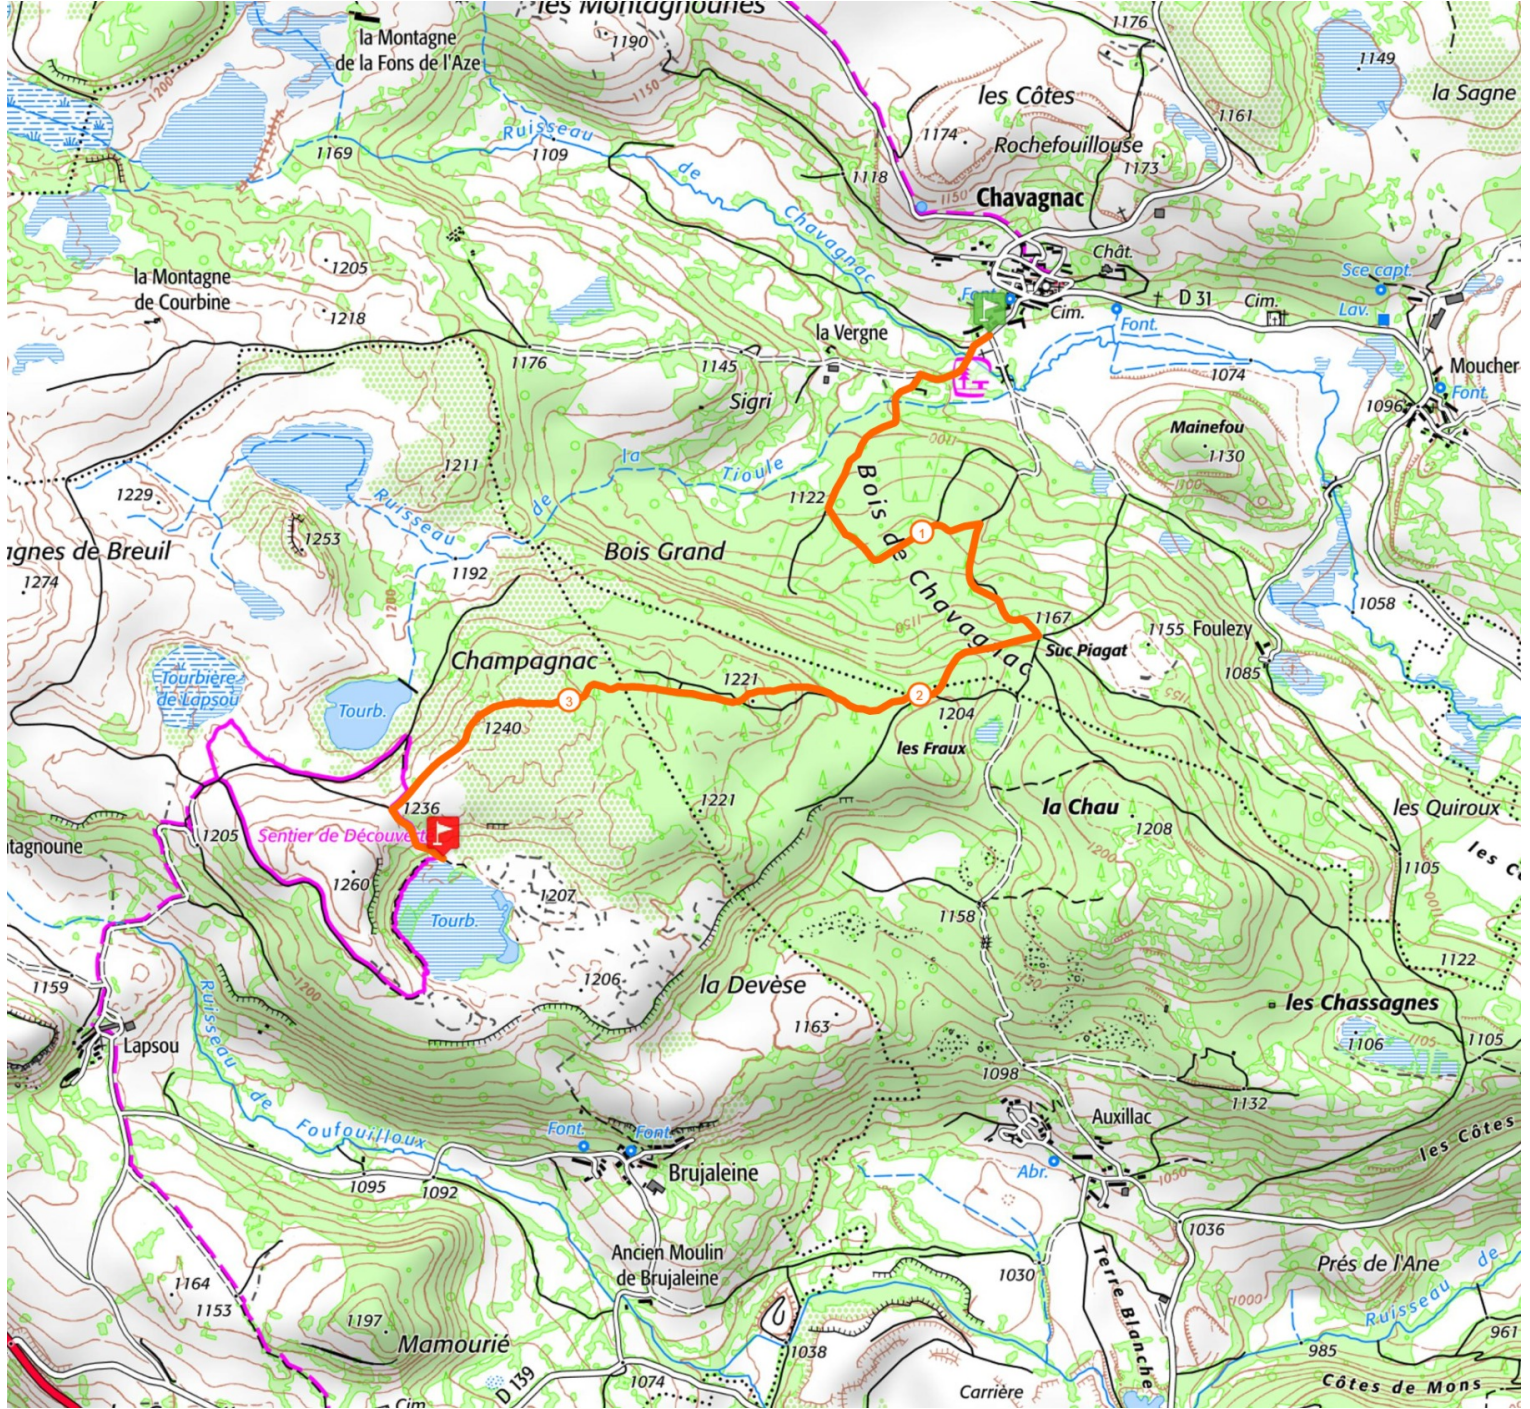

Retrouvez ce parcours sur votre mobile avec l'appli Massif Cantalien Espace Nature

<https://tracedetail.com> - ©IGN 2022. Utilisation et reproduction limitées à un usage privé.