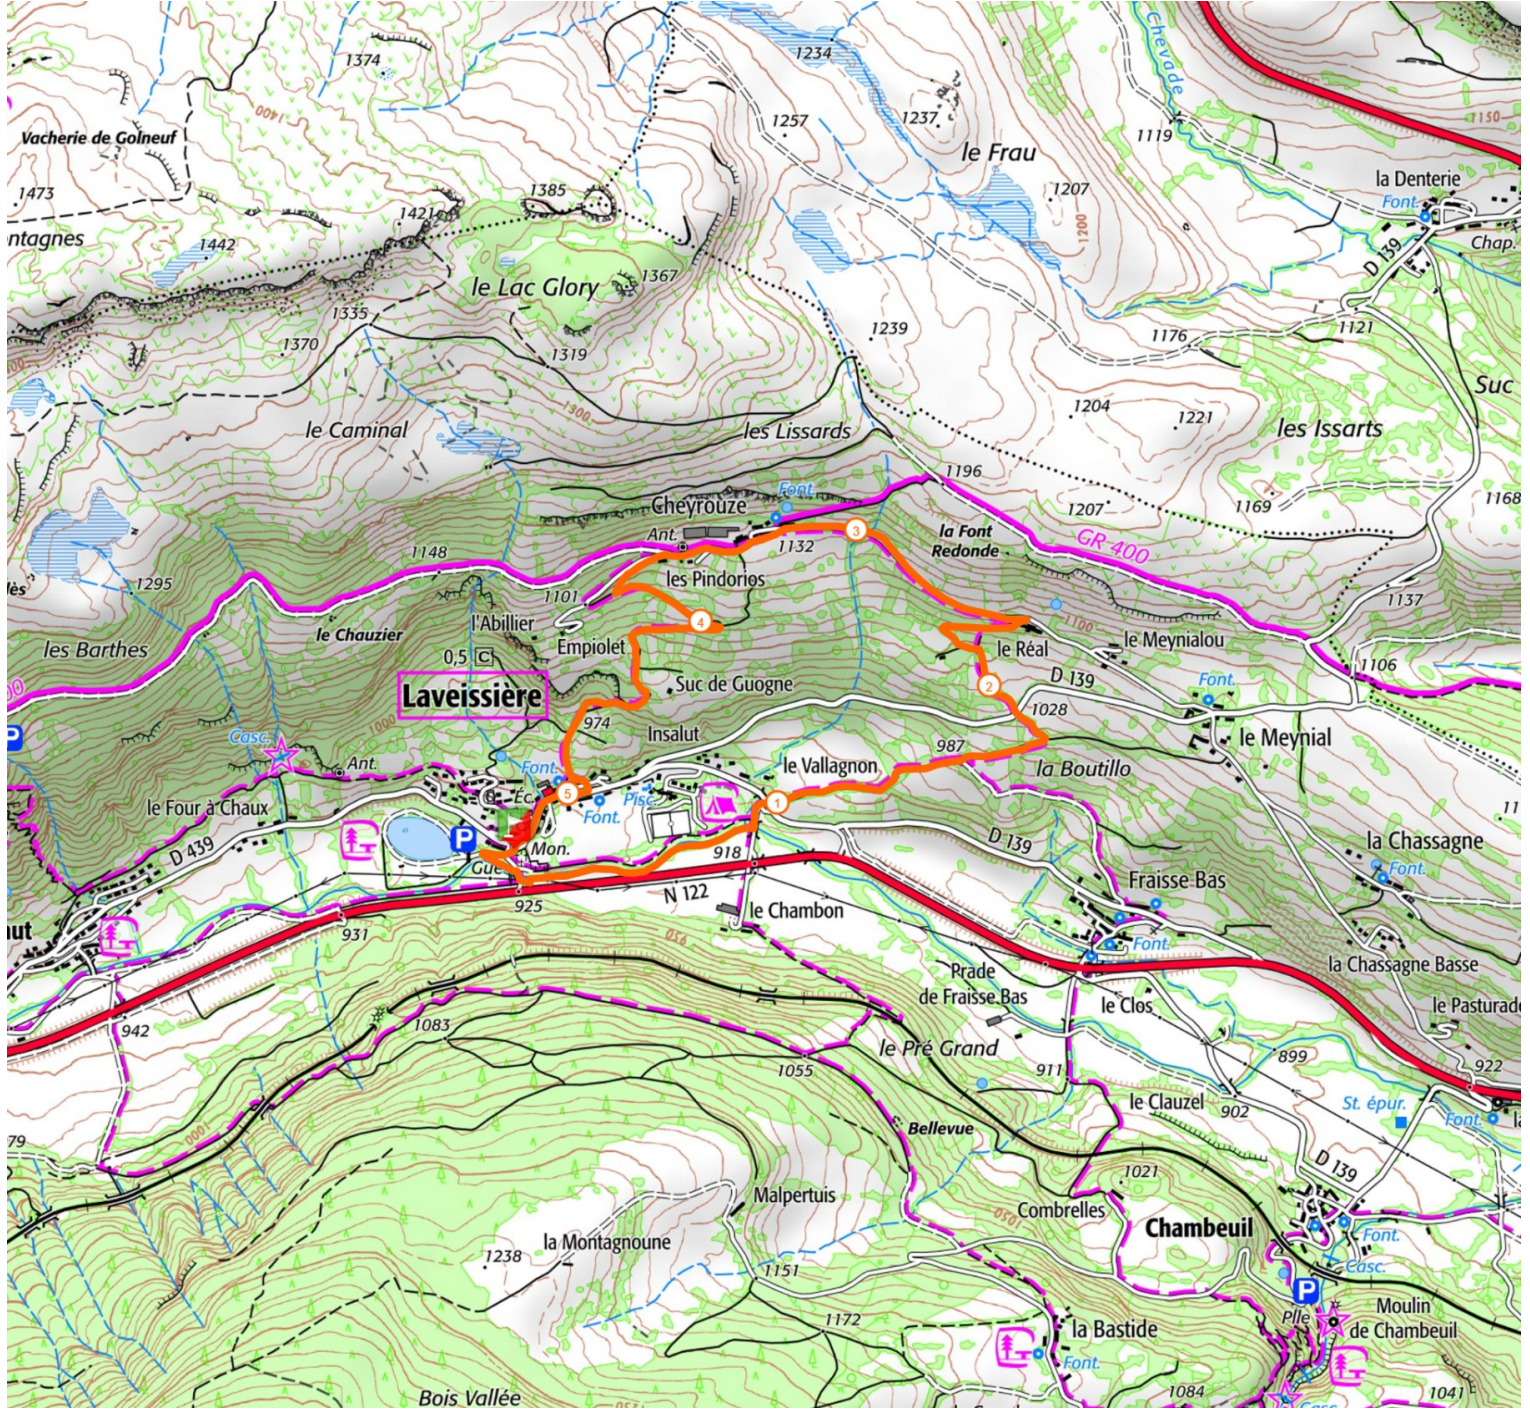

Retrouvez ce parcours sur votre mobile avec l'appli Massif Cantalien Espace Nature

<https://tracedetail.com> - ©IGN 2022. Utilisation et reproduction limitées à un usage privé.