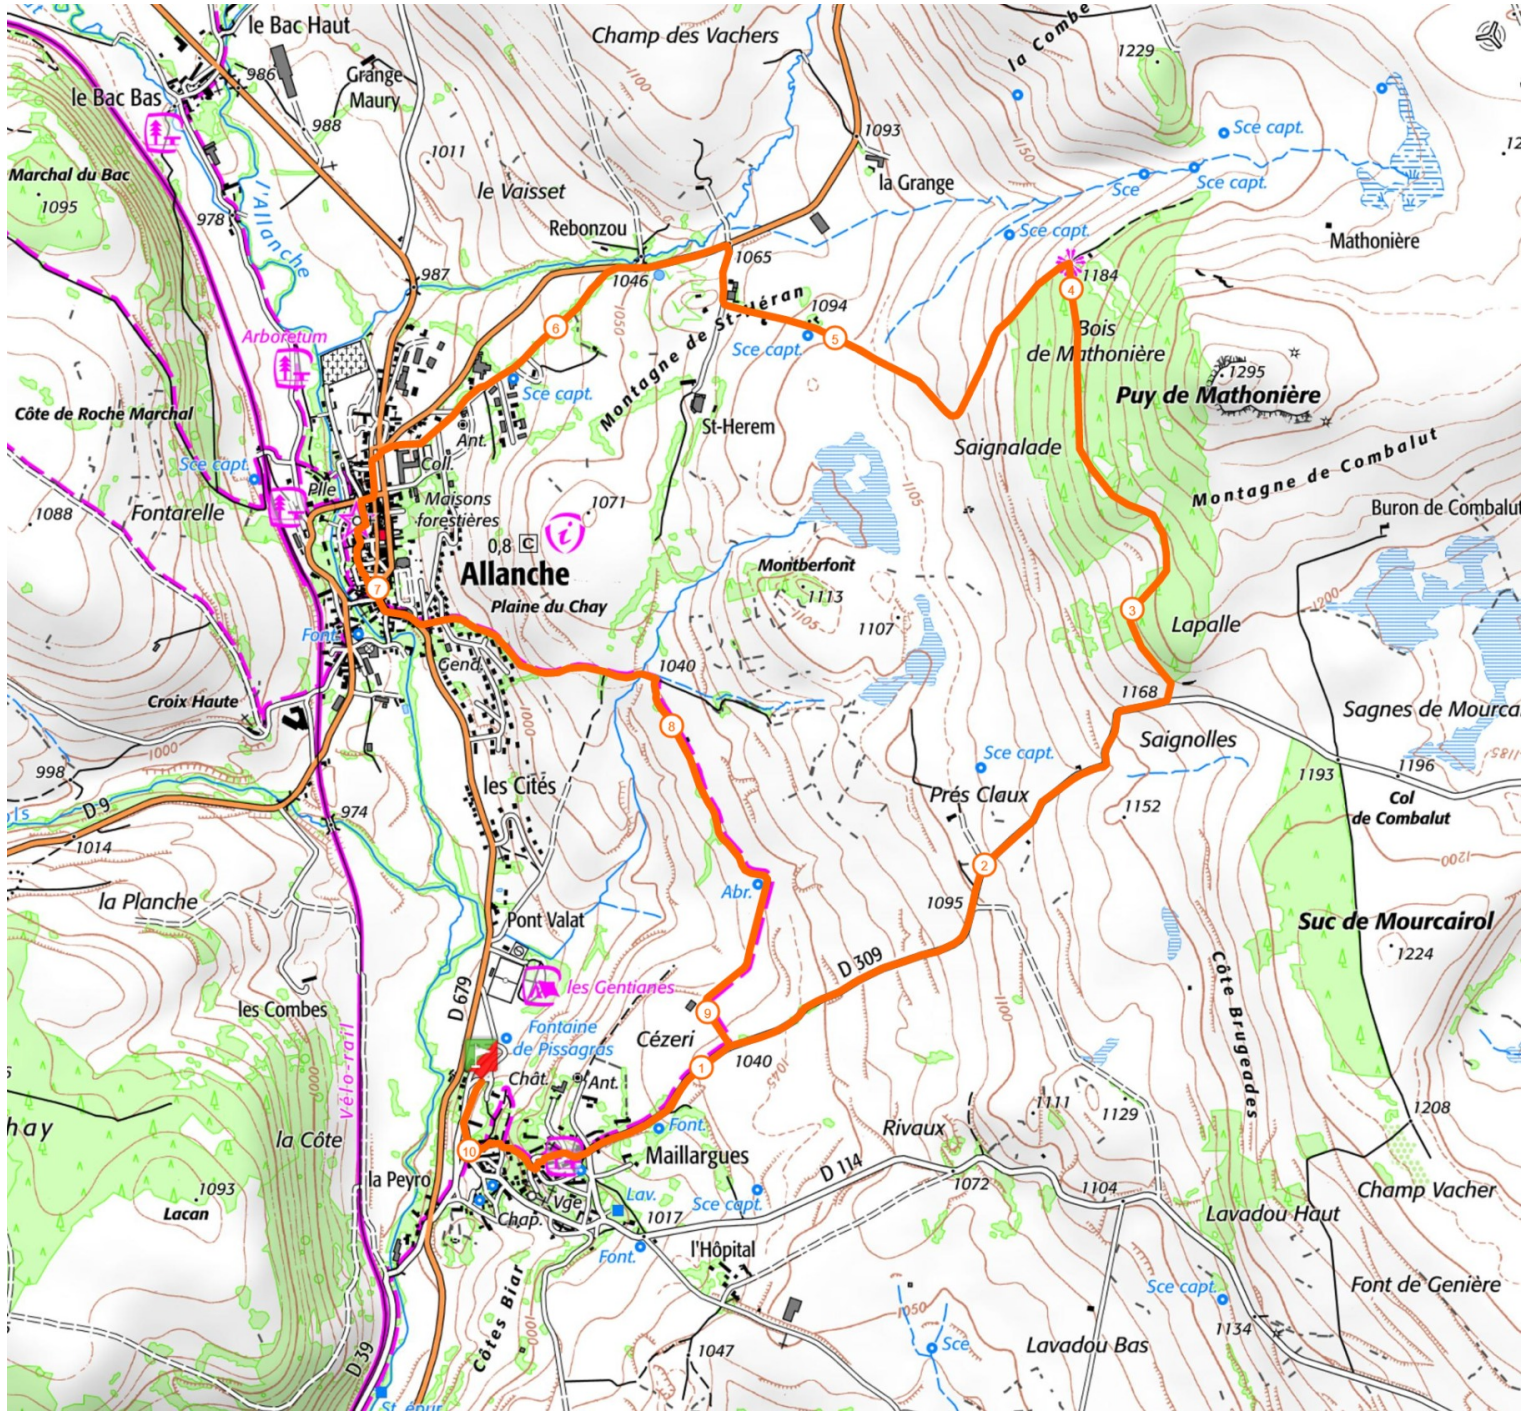

Retrouvez ce parcours sur votre mobile avec l'appli Massif Cantalien Espace Nature

<https://tracedetail.com> - ©IGN 2022. Utilisation et reproduction limitées à un usage privé.